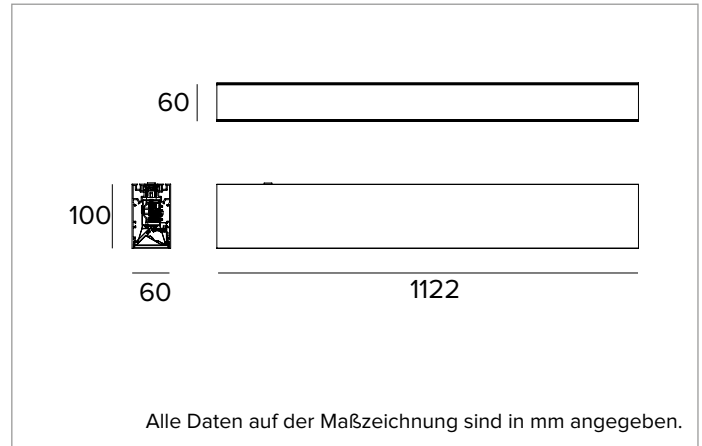

1T5635EL | LOGICO System - Decken/Pendelleuchte - Lichtbandmodul

Lineare LED-Leuchte für Deckenanbau- oder Pendelmontage

	3000K	H(m)	D(m)	Emax(lx)		
	Ra80		106°			
	Fixture Power	27W	1	2.66	903	
	Source Flux	3480lm	2	5.33	226	
	Fixture Flux	2370lm	3	7.99	100	
	Efficacy	88lm/W	4	10.65	56	
TS991	I _{max} =259cd/klm	I _{max}	903cd	5	13.32	36